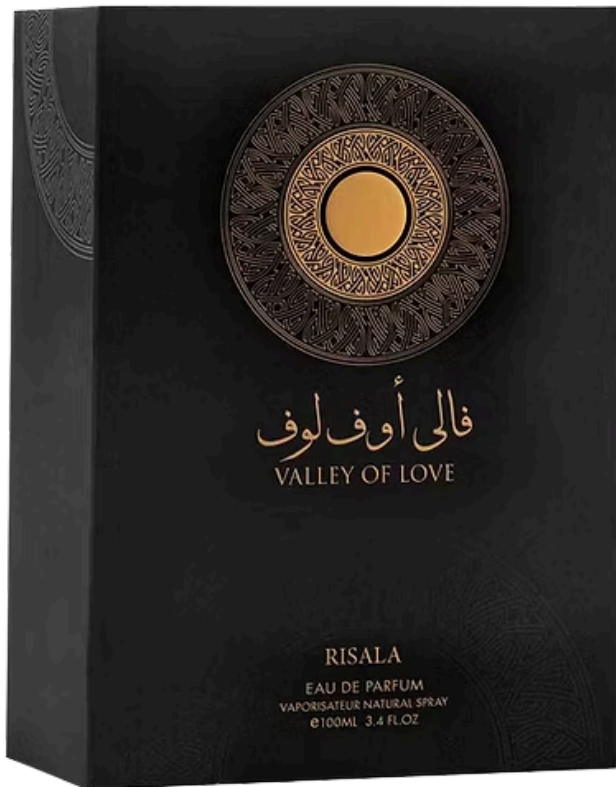

# PURE OMBRE

PRECIO  
**15.00€**

ámbar

fresco especiado

RISALA

[www.bogoosperfumes.com](http://www.bogoosperfumes.com)

# VALLEY OF LOVE

PRECIO  
**15.00€**