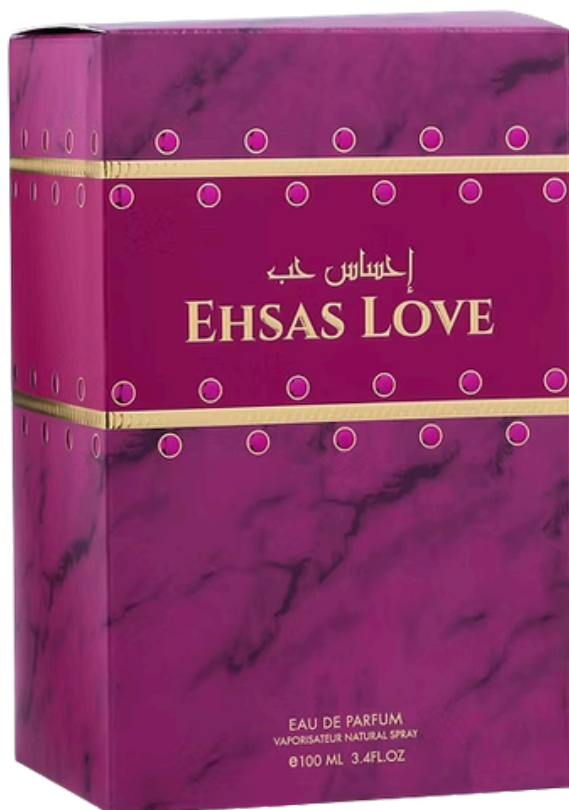

almizclado

PERFUME  
HOMBRE

RISALA

[www.bogoosperfumes.com](http://www.bogoosperfumes.com)

# EHSAS LOVE

PRECIO  
**14.00€**